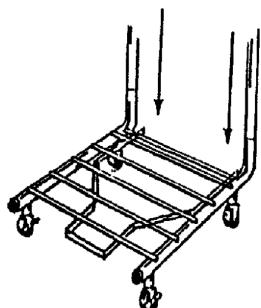

# RB692 SINGLE HAMPER

## ASSEMBLY INSTRUCTIONS

1. 縦のポールをキャスターの付いたフレームに差し込みます。

2. 蓋の付いた上部フレームを縦のポールに差し込みます。この際しっかりはまるよう、ねじこむようにして差込んでください。

3. 蓋を持ち上げ、フットペダル部分から延びたフレームを図のように引っ掛け、蓋と接続してください。

4. 蓋を閉めた位置に戻し完成です。フットペダルを数回踏んで、蓋の開閉を確かめてください。