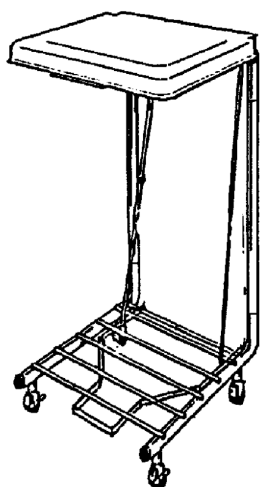

## ASSEMBLY INSTRUCTIONS

1. 縦のポールをキャスターの付いたフレームに差し込みます。

2. 蓋の付いた上部フレームを縦のポールに差し込みます。この際しっかりはまるよう、ねじこむようにして差込んでください。

3. 蓋を持ち上げ、フットペダル部分から延びたフレームを図のように引っ掛け、蓋と接続してください。

4. 蓋を閉めた位置に戻し完成です。フットペダルを数回踏んで、蓋の開閉を確かめてください。