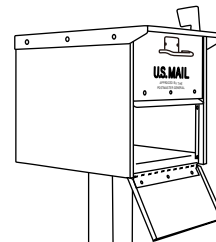

## ACCESSORY

X4

鍵 (前後共通)

シール

## シール貼りつけ位置

上段に配達物が届けられる事を防ぐため、付属のシールを貼付けてください。

## FRONT

表側上部はマグネット付きの扉です。上段は郵便集荷用の棚です。(日本では使いません) 下段に入れたものは、下の鍵付きボックスに落ちる仕組みです。

表側下部の扉は鍵付きなのでセキュリティも安心。表側からも郵便物を取り出す事ができます。

## BACK

裏側の扉も鍵付きです。たくさん溜まった郵便物も取り出しやすい構造です。