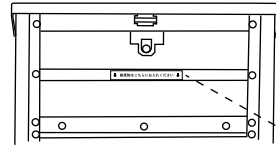

## ACCESSORY

X4

鍵 (前後共通)

シール

## シール貼りつけ位置

上段に配達物が届けられる事を防ぐため、付属のシールを貼付けてください。

## FRONT

表側上部はマグネット付きの扉です。上段は郵便集荷用の棚です。(日本では使いません) 下段に入れたものは、下の鍵付きボックスに落ちる仕組みです。

表側下部の扉は鍵付きなのでセキュリティも安心。表側からも郵便物を取り出す事ができます。