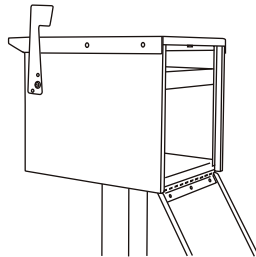

## シール貼りつけ位置

上段に配達物が届けられる事を防ぐため、付属のシールを貼付けてください。

## FRONT

表側上部はマグネット付きの扉です。上段は郵便集荷用の棚です。(日本では使いません) 下段に入れたものは、下の鍵付きボックスに落ちる仕組みです。

表側下部の扉は鍵付きなのでセキュリティも安心。表側からも郵便物を取り出す事ができます。

## BACK

裏側の扉も鍵付きです。たくさん溜まった郵便物も取り出しやすい構造です。