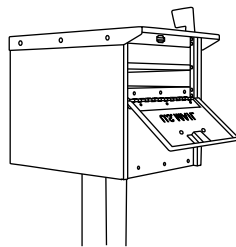

## ACCESSORY

X4

鍵 (前後共通)

シール

## シール貼りつけ位置

上段に配達物が届けられる事を防ぐため、付属のシールを貼付けてください。

## FRONT

表側上部はマグネット付きの扉です。上段は郵便集荷用の棚です。(日本では使いません) 下段に入れたものは、下の鍵付きボックスに落ちる仕組みです。

表側下部の扉は鍵付きなのでセキュリティも安心。表側からも郵便物を取り出す事ができます。

## BACK

裏側の扉も鍵付きです。たくさん溜まった郵便物も取り出しやすい構造です。